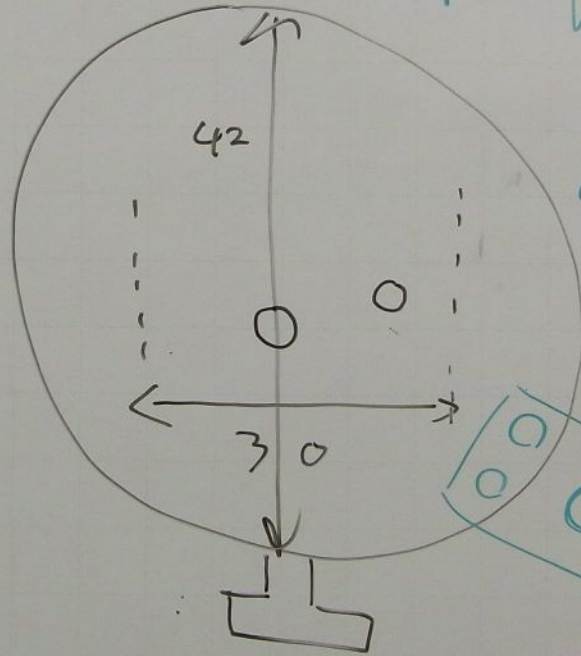

Magnet TES LHe pumping

機械式HS

50mm
25-6mm