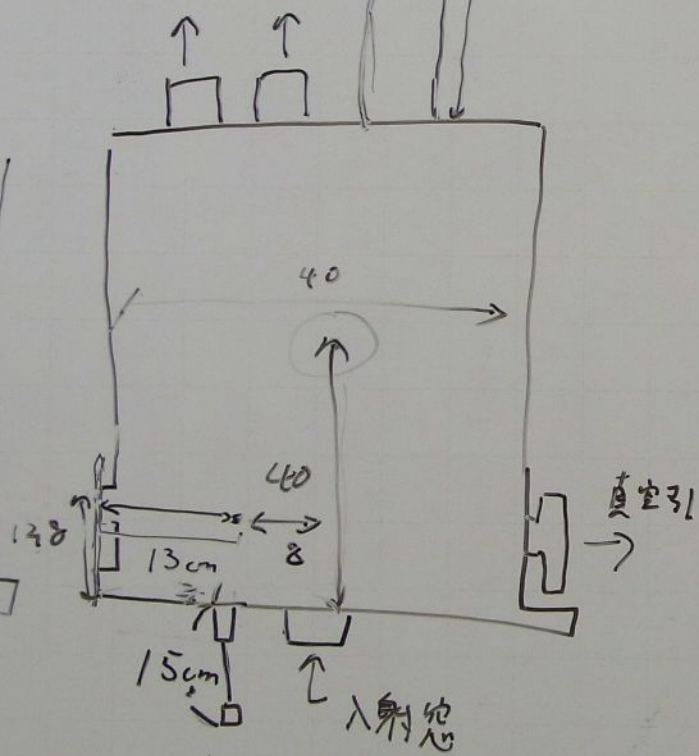

Magnet TES LHe pumping

機械式HS

50mm
25-6mm